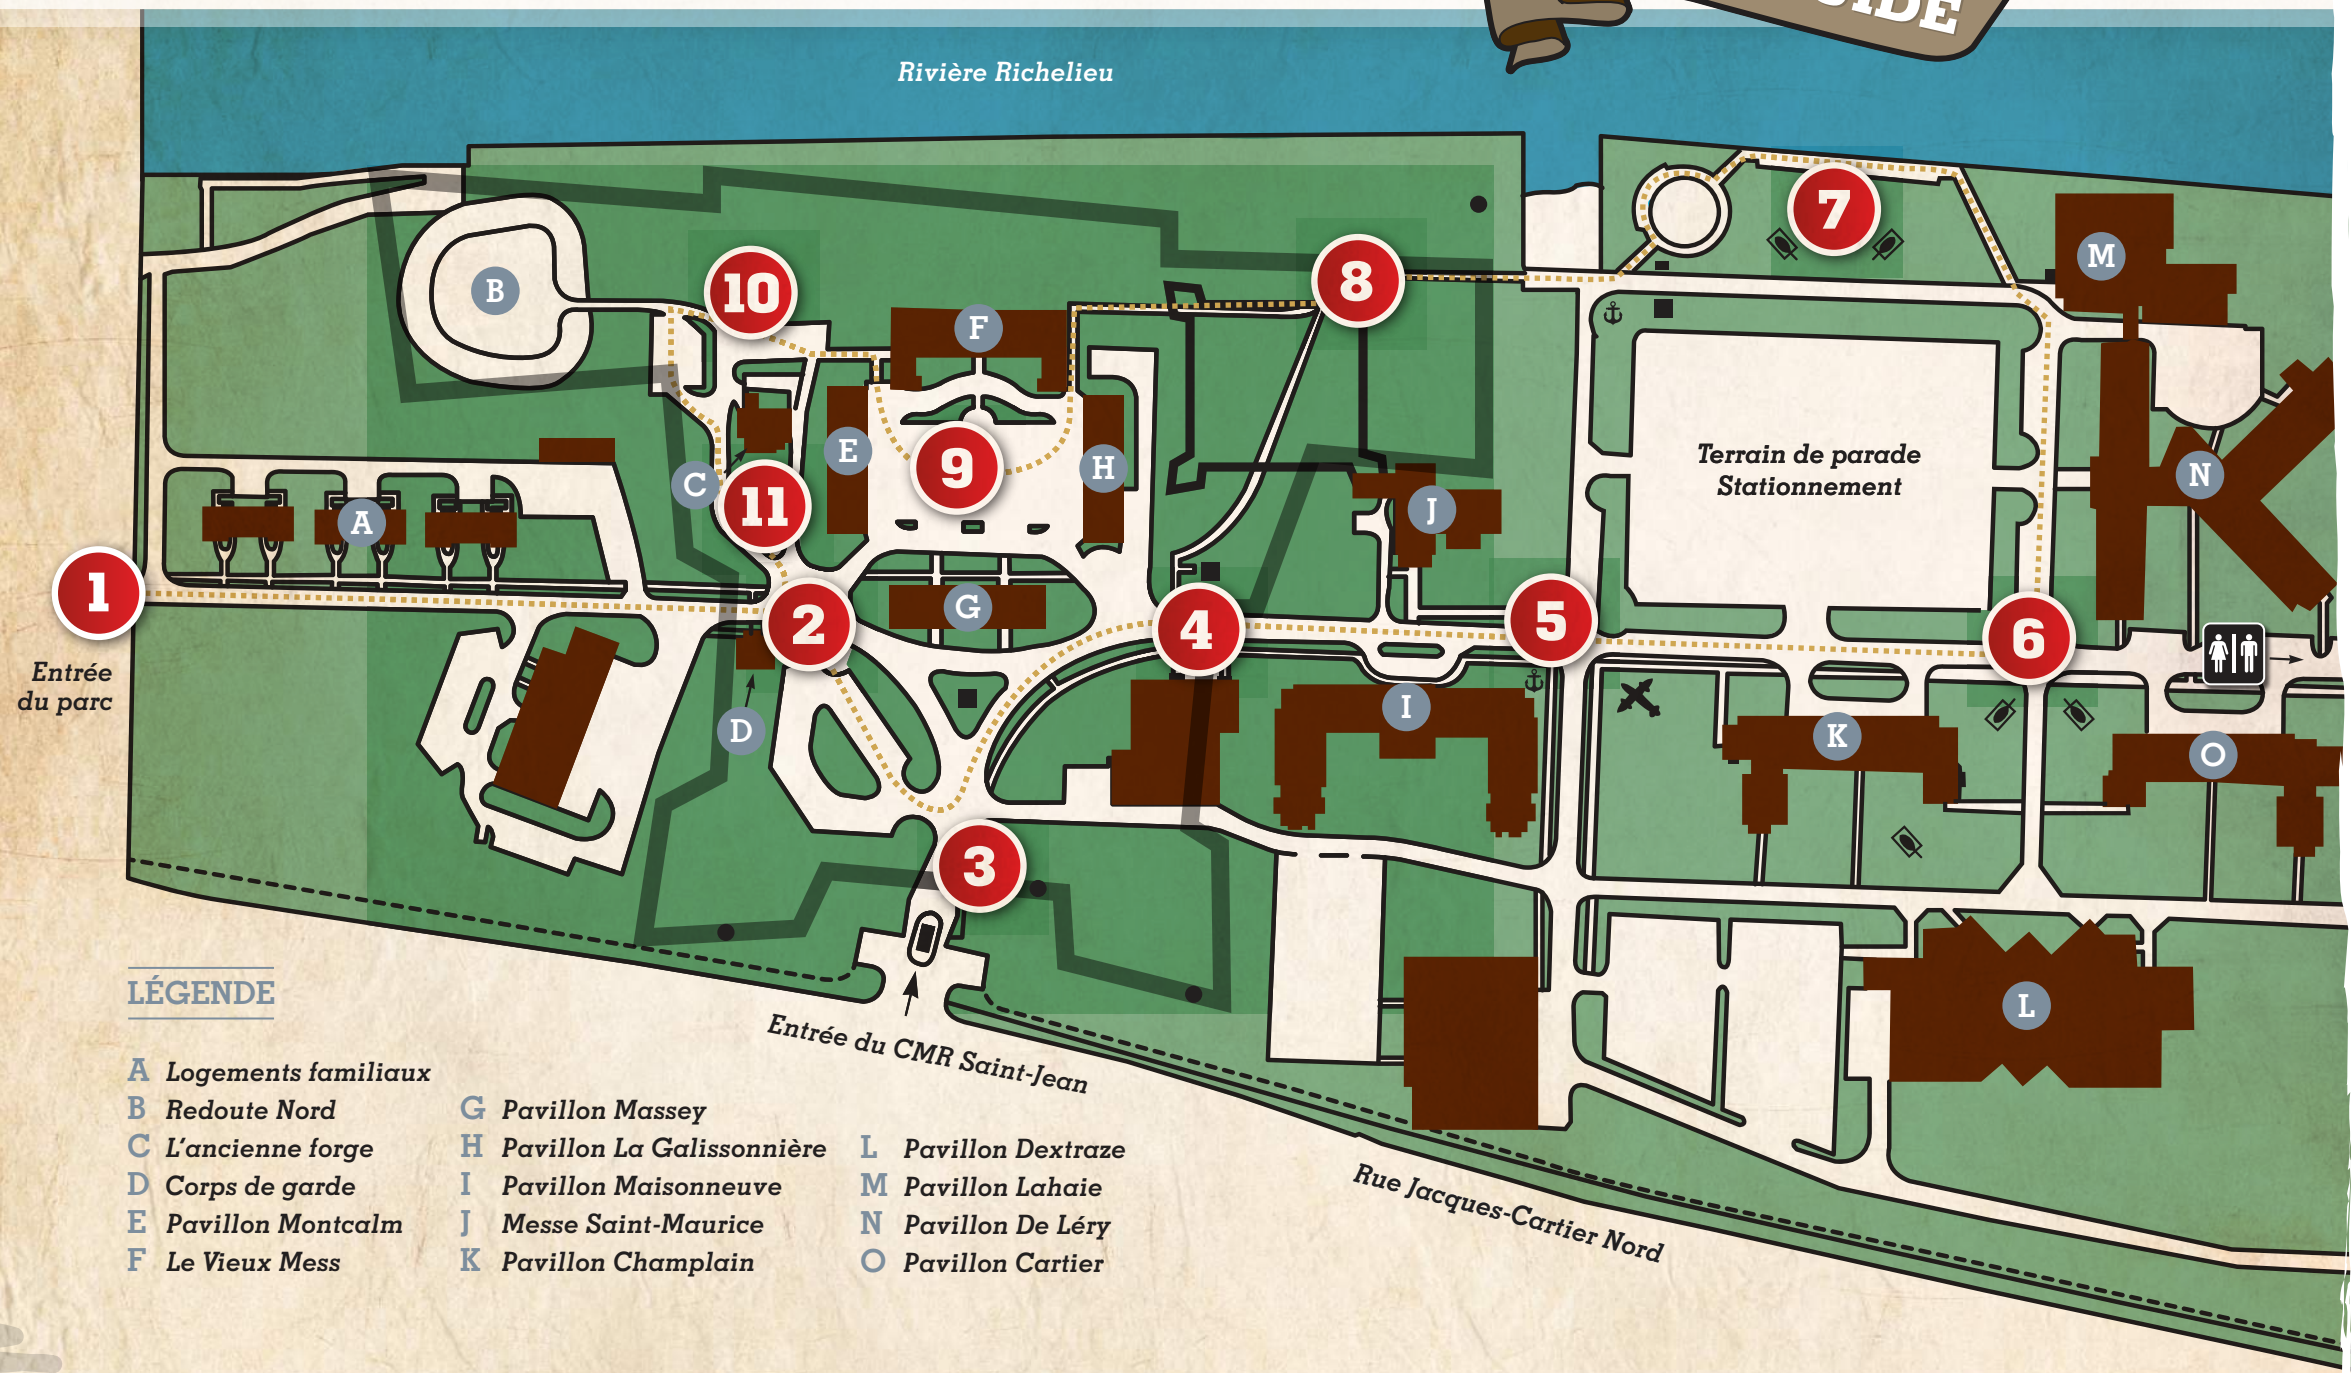

CIRCUIT PATRIMONIAL

La vie militaire du Fort Saint-Jean

1
Entrée du parc

3
Entrée du CMR Saint-Jean

LÉGENDE

- | | | |
|-----------------------|-----------------------------|---------------------|
| A Logements familiaux | G Pavillon Massey | L Pavillon Dextraze |
| B Redoute Nord | H Pavillon La Galissonnière | M Pavillon Lahaie |
| C L'ancienne forge | I Pavillon Maisonneuve | N Pavillon De Léry |
| D Corps de garde | J Messe Saint-Maurice | O Pavillon Cartier |
| E Pavillon Montcalm | K Pavillon Champlain | |
| F Le Vieux Mess | | |